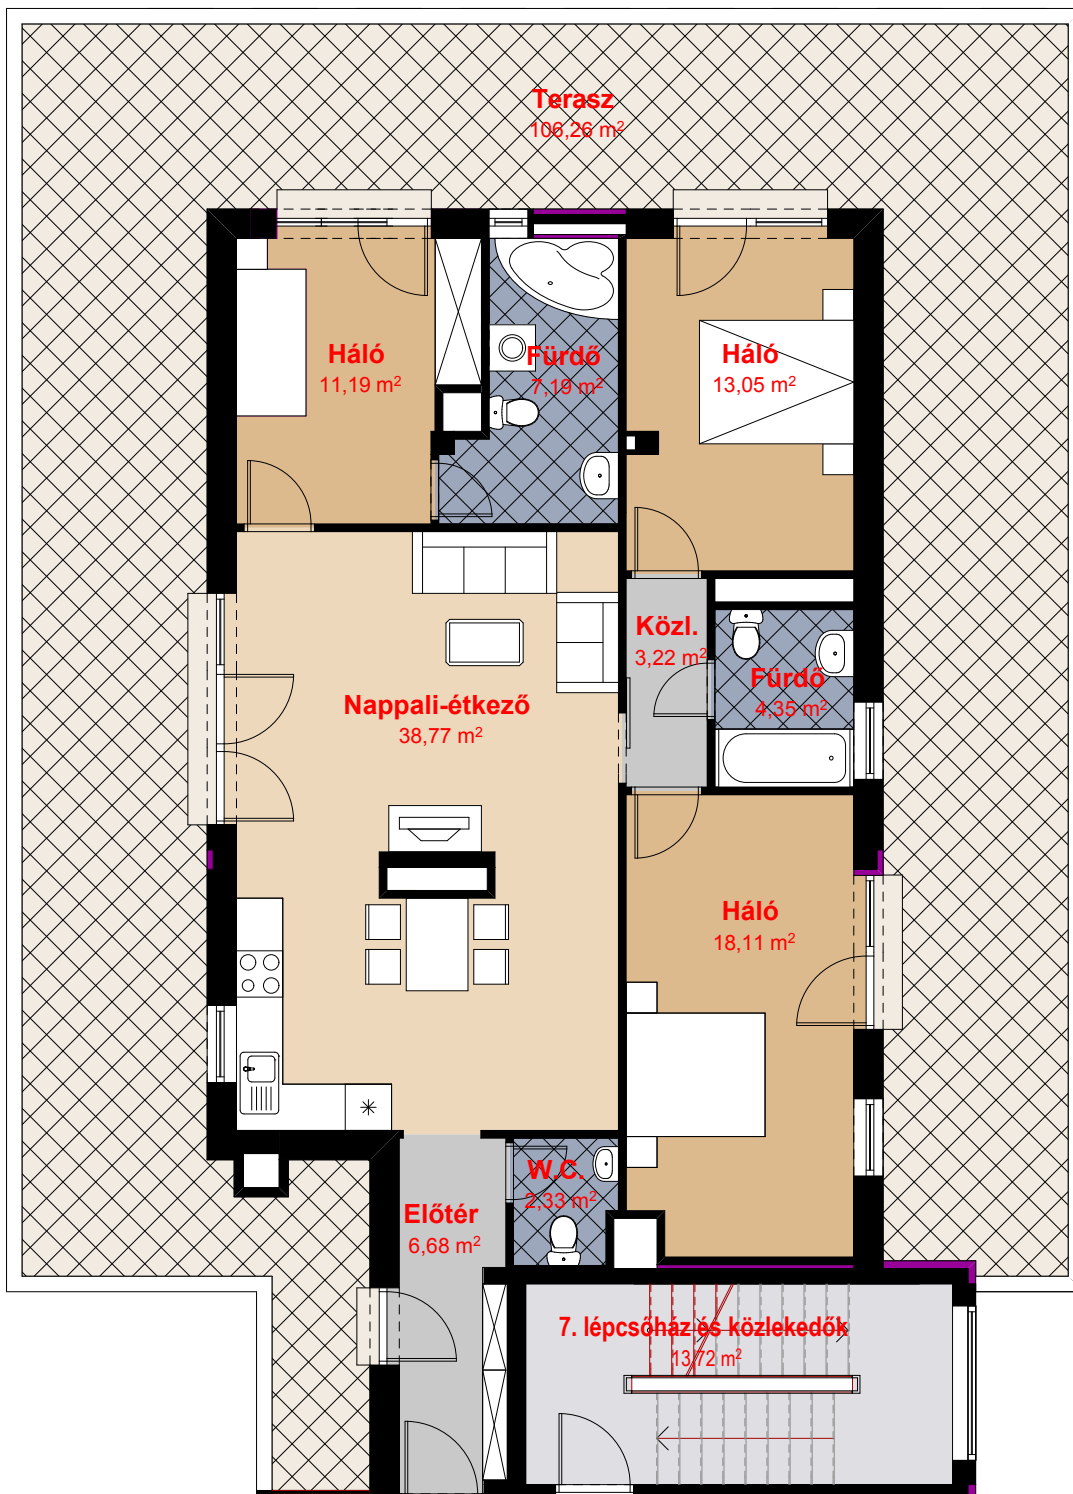

# XIII. VIZA APARTMANHÁZ

(Vizafogó sétány-Párkány utca által határolt terület)

II. ütem

## F7 típusú lakás 7. LÉPCSŐHÁZ 6 emelet

<b>lakás:</b>	<b>104,90 m<sup>2</sup></b>
<b>+ terasz</b>	<b>106,26 m<sup>2</sup></b>
<b>összesen kerekítve:</b>	<b>140 m<sup>2</sup></b>
helyiségek+terasz/3	